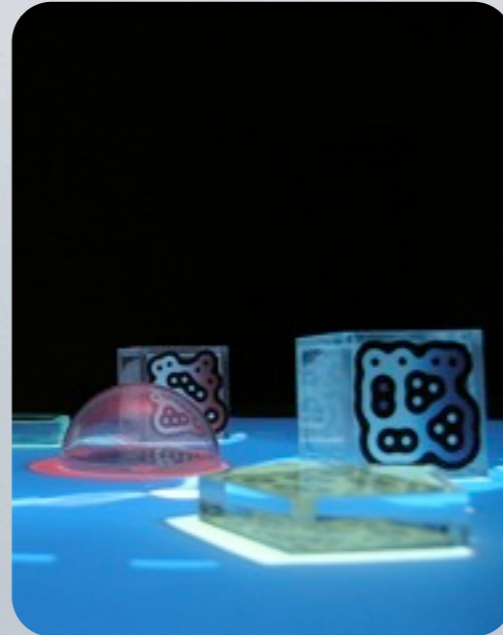

reactable

Мы являемся эксклюзивными представителями Reactable Systems в России и впервые официально, предлагаем Reactable Team на нашем рынке.

<http://trendmap.ru>

<http://trendmap.vsevteme.ru>

trendmapping@gmail.com

Москва

+79037311276

Санкт Петербург

+79602689690

Помимо организации Шоу мероприятий и предоставления в аренду Reactable, мы можем осуществить продажу и доставку Reactable на территории России.

По желанию заказчика мы можем разработать и внедрить в анимацию уникальную визуализацию Бренда, и создать бронированные предметы управления Reactable.

В момент игры DJ осуществляется съемка с нескольких камер, изображение проецируется на экранах, телевизорах, фасадах зданий и тд.